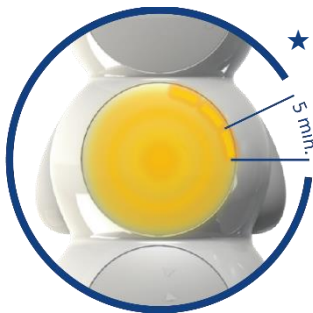

Première veilleuse intelligente, inédite en son genre, créée et fabriquée en France

Son design s'inspire d'un feu tricolore dont le principe universel est compréhensible dès le plus jeune âge.

- Le feu rouge indique à l'enfant qu'il n'est pas l'heure de se lever.
- Lorsque YAKOLO® s'éclaire en orange, l'enfant comprend qu'il pourra bientôt se lever ou, le soir, qu'il doit se préparer à aller au lit, que le rituel du coucher, histoire et câlin se termine.
- Enfin le feu vert lui indique que l'heure du lever est enfin arrivée.

Ref. number: YAK12_088e

★ Un repère dans le temps

Un décompte visuel très simple autour de chaque feu lui permet de voir combien il reste de temps avant le prochain changement, ce qui l'aide à apprendre à se repérer dans le temps.

Nous pensons que c'est important !

★ Une veilleuse

YAKOLO® fait également office de veilleuse de nuit et peut ainsi contribuer à rassurer l'enfant. Il est facile de régler l'intensité du feu rouge. Cette lumière rouge, contrairement à la lumière bleue et à bon nombre d'idées reçues, est considérée comme la meilleure amie de la mélatonine, l'hormone du sommeil. Il est également possible de déconnecter la fonction Bluetooth pour éviter l'émission d'ondes.

★ Données techniques

- Dimensions du produit : (H)165mm x (L)80mm x (P)85mm / Poids net: 250gr
- Rechargeable avec chargeur spécifique (fourni) : 240V/50-60Hz - 9V/1.5A
- Autonomie fonction de l'usage : de plusieurs heures à plusieurs jours
- Application mobile disponible sur Android 4.4+ et iOS 8+