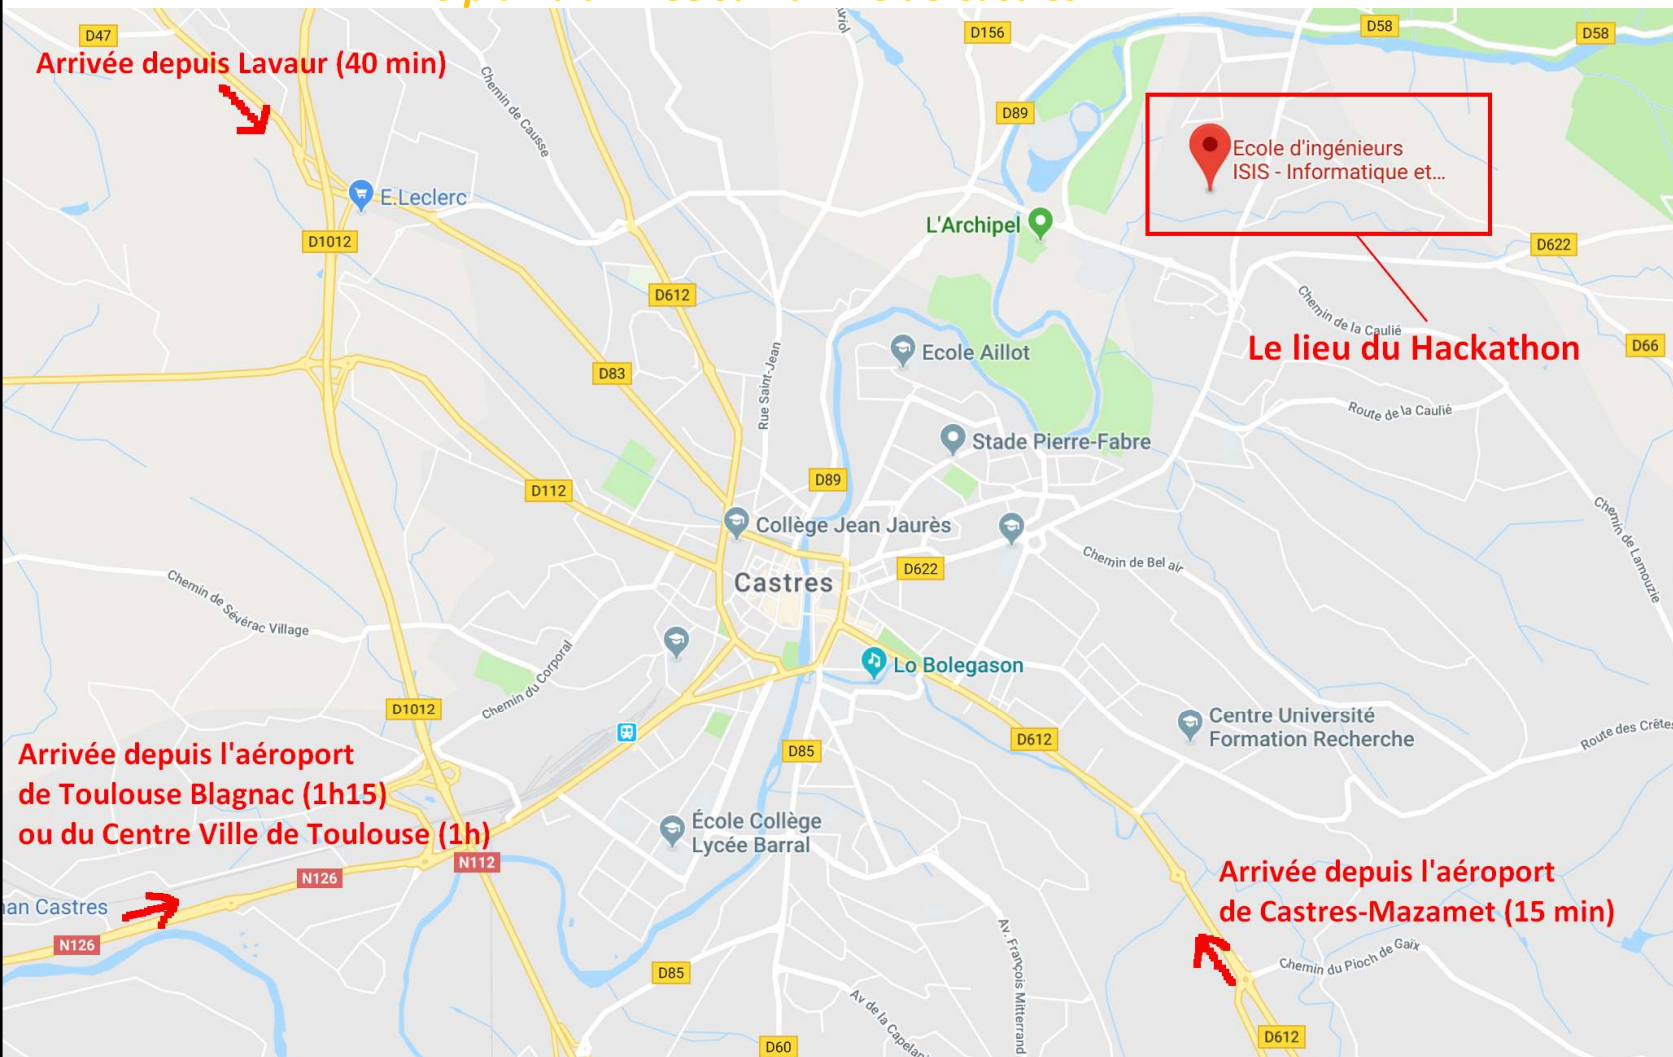

VENIR AU

IA Santé Challenge Pierre Fabre (4 & 5 juillet 2018)

**RDV à l'école ISIS (Informatique et
Systèmes d'information pour la
santé)**

Le plan d'arrivée sur la ville de Castres

Adresse de l'ISIS
Rue Firmin Oulès
81100 CASTRES

*L'école ISIS est
située au Nord Est
de la ville à côté du
Parc de Gourjade et
en face de la piscine
de l'Archipel*

VENIR AU →

IA Santé Challenge Pierre Fabre (4 & 5 juillet 2018)

Pierre Fabre

L'école ISIS + l'hébergement (CROUS) vu du ciel

L'école ISIS vue de face

Possibilité de stationner gratuitement sur le parking du CROUS

RDV à l'école ISIS (Informatique et Systèmes d'information pour la santé)

Adresse de l'ISIS
Rue Firmin Oulès
81100 CASTRES