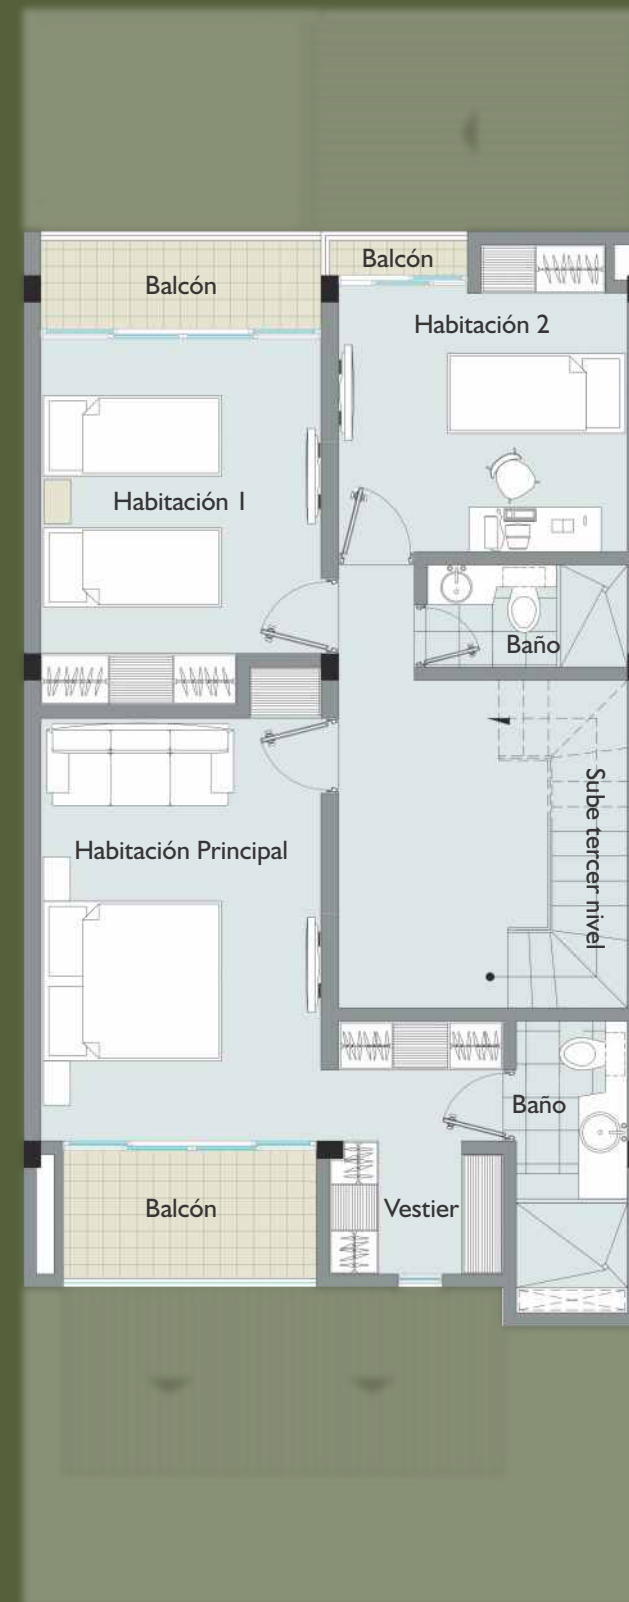

FORÊT

CONJUNTO • RESIDENCIAL

...vive como siempre lo soñaste.

Desarrollo Urbanístico
Plan Parcial
LA SAMARIA

- 95 CASAS
- A CANCHA TENIS
- B PISCINA ADULTOS
- D JUEGOS INFANTILES
- C PISCINA NIÑOS
- E CANCHA MÚLTIPLE
- F FUTURO DESARROLLO
- G LOBBY SALÓN SOCIAL

Nivel 01

86.14m²
Área Construida Aproximada

Nivel 02

83.99m²
Área Construida Aproximada

Nivel 03

60.83m²
Área Construida Aproximada

FORÊT

CONJUNTO RESIDENCIAL

DISEÑO CASA
PROPUESTA

230.96m²

Área Total Construida
Aproximadamente

FORÊT

CONJUNTO RESIDENCIAL

FORÊT

CONJUNTO RESIDENCIAL

FORÊT