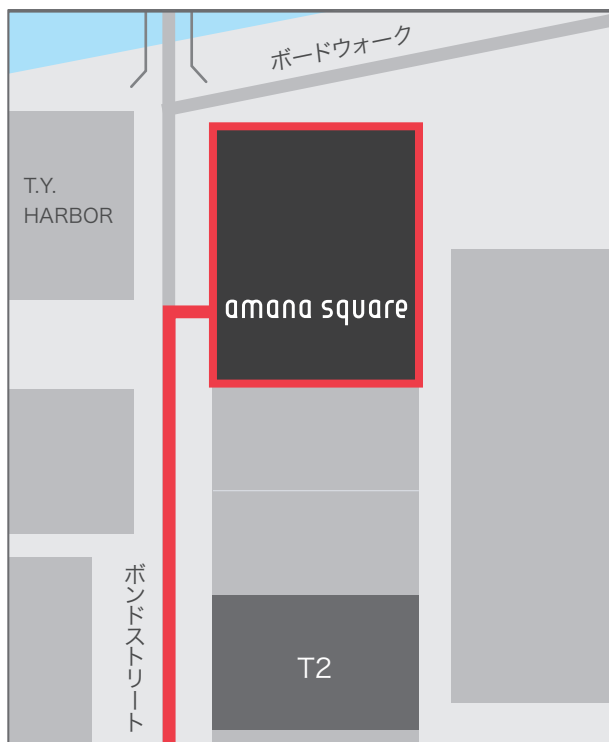

天王洲オフィス | amana squareへのご案内

東京モノレール天王洲アイル駅／りんかい線天王洲アイル駅より来社の場合

拡大図

電車で

東京モノレール：天王洲アイル駅より

南口改札を出て山手通りを右(新東海橋方面)へ。
品川埠頭入口交差点を渡り、ボンドストリートを右折。徒歩5分。

りんかい線：天王洲アイル駅より

改札を出て品川埠頭入口交差点を左(新東海橋方面)へ。
ボンドストリートを右折。徒歩5分。

車で

首都高銀座方面より芝浦ランプを出て、
品川埠頭入口交差点を右へ。芝浦ランプより約10分。

※ 駐車場の台数に限りがありますので、お車でご越しのお客様は
事前にご連絡下さい。