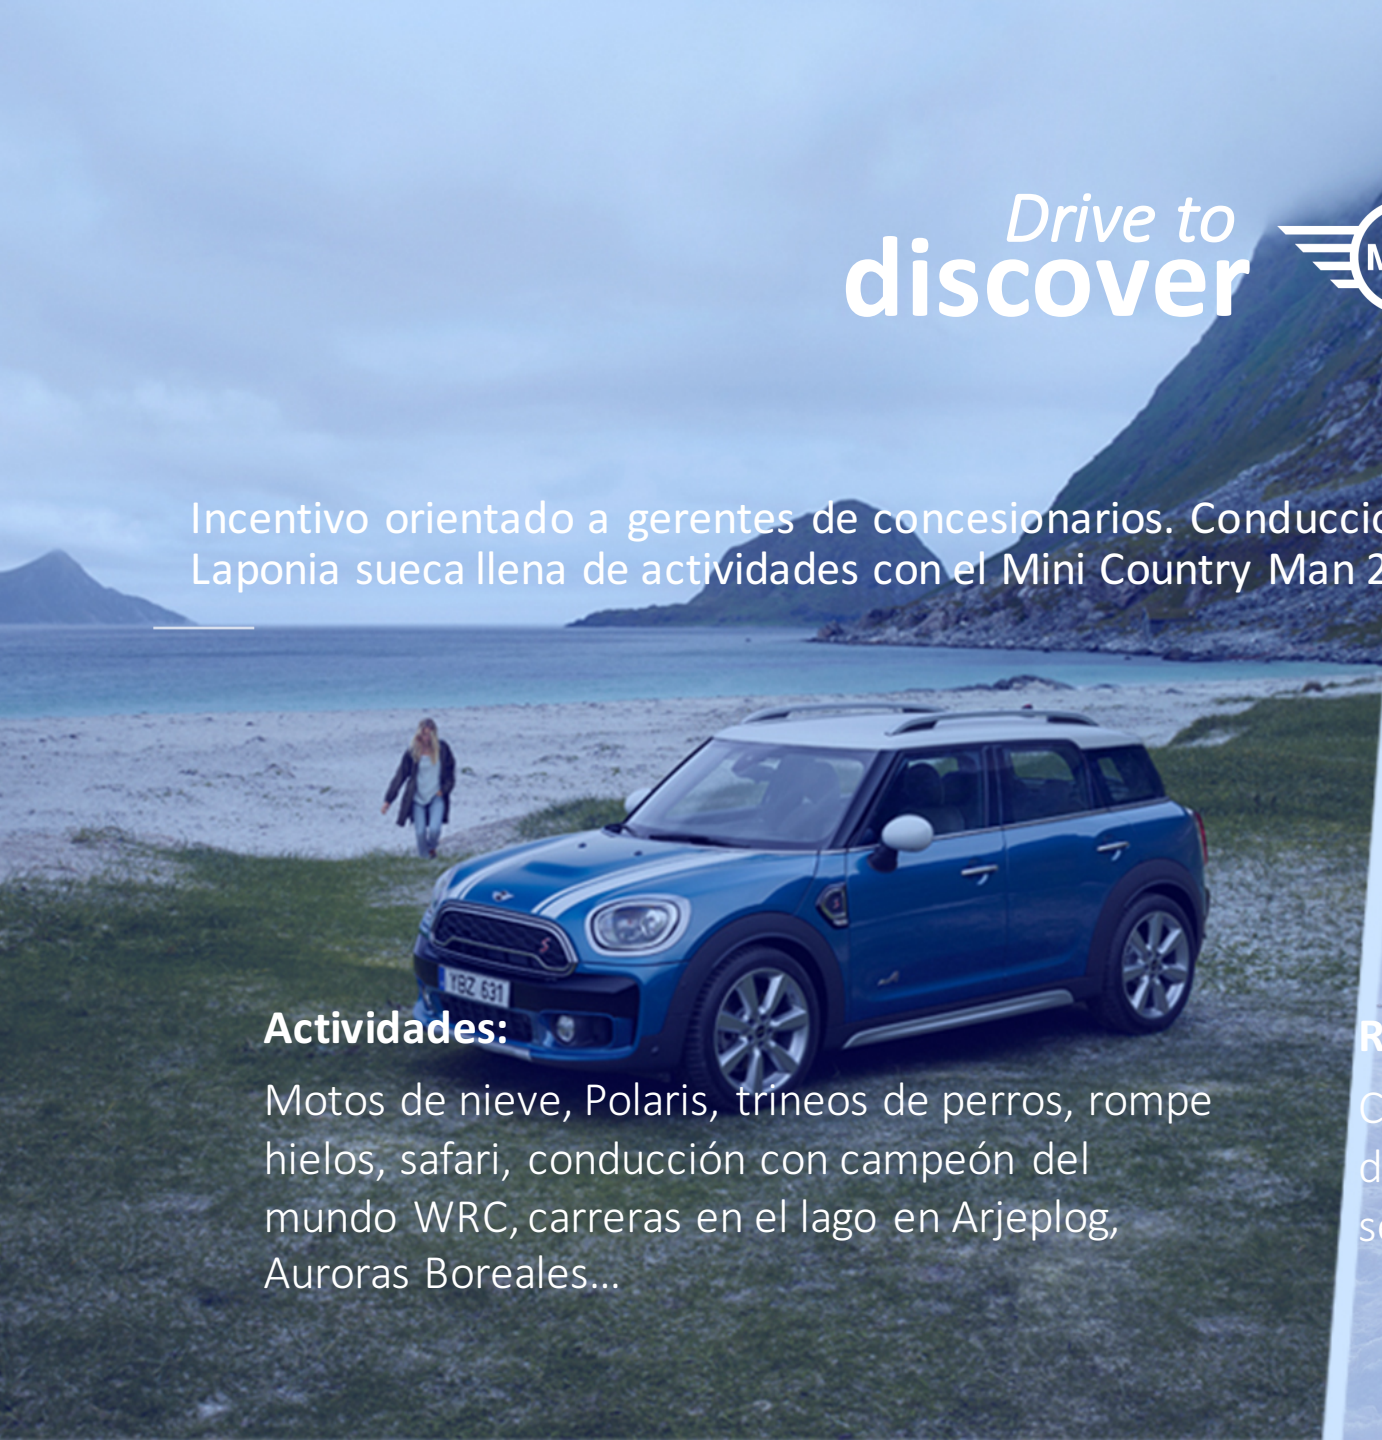

McKinsey&Company

PRIMARK®

DISEÑO Y CREACIÓN
DEL VIAJE

RESERVA Y GESTIÓN
DE LOS SERVICIOS

SUPERVISIÓN
DEL FUNCIONAMIENTO

CONTRATACIÓN Y PROSPECCIÓN
DE LAS ACTIVIDADES

Drive to discover

Incentivo orientado a gerentes de concesionarios. Conducción a lo largo de la Laponia sueca llena de actividades con el Mini Country Man 2017

Actividades:

Motos de nieve, Polaris, trineos de perros, rompe hielos, safari, conducción con campeón del mundo WRC, carreras en el lago en Arjeplog, Auroras Boreales...

Route book:

Creación de cada etapa, gestión y diseño de la equipación necesaria servicio completo de alojamiento.