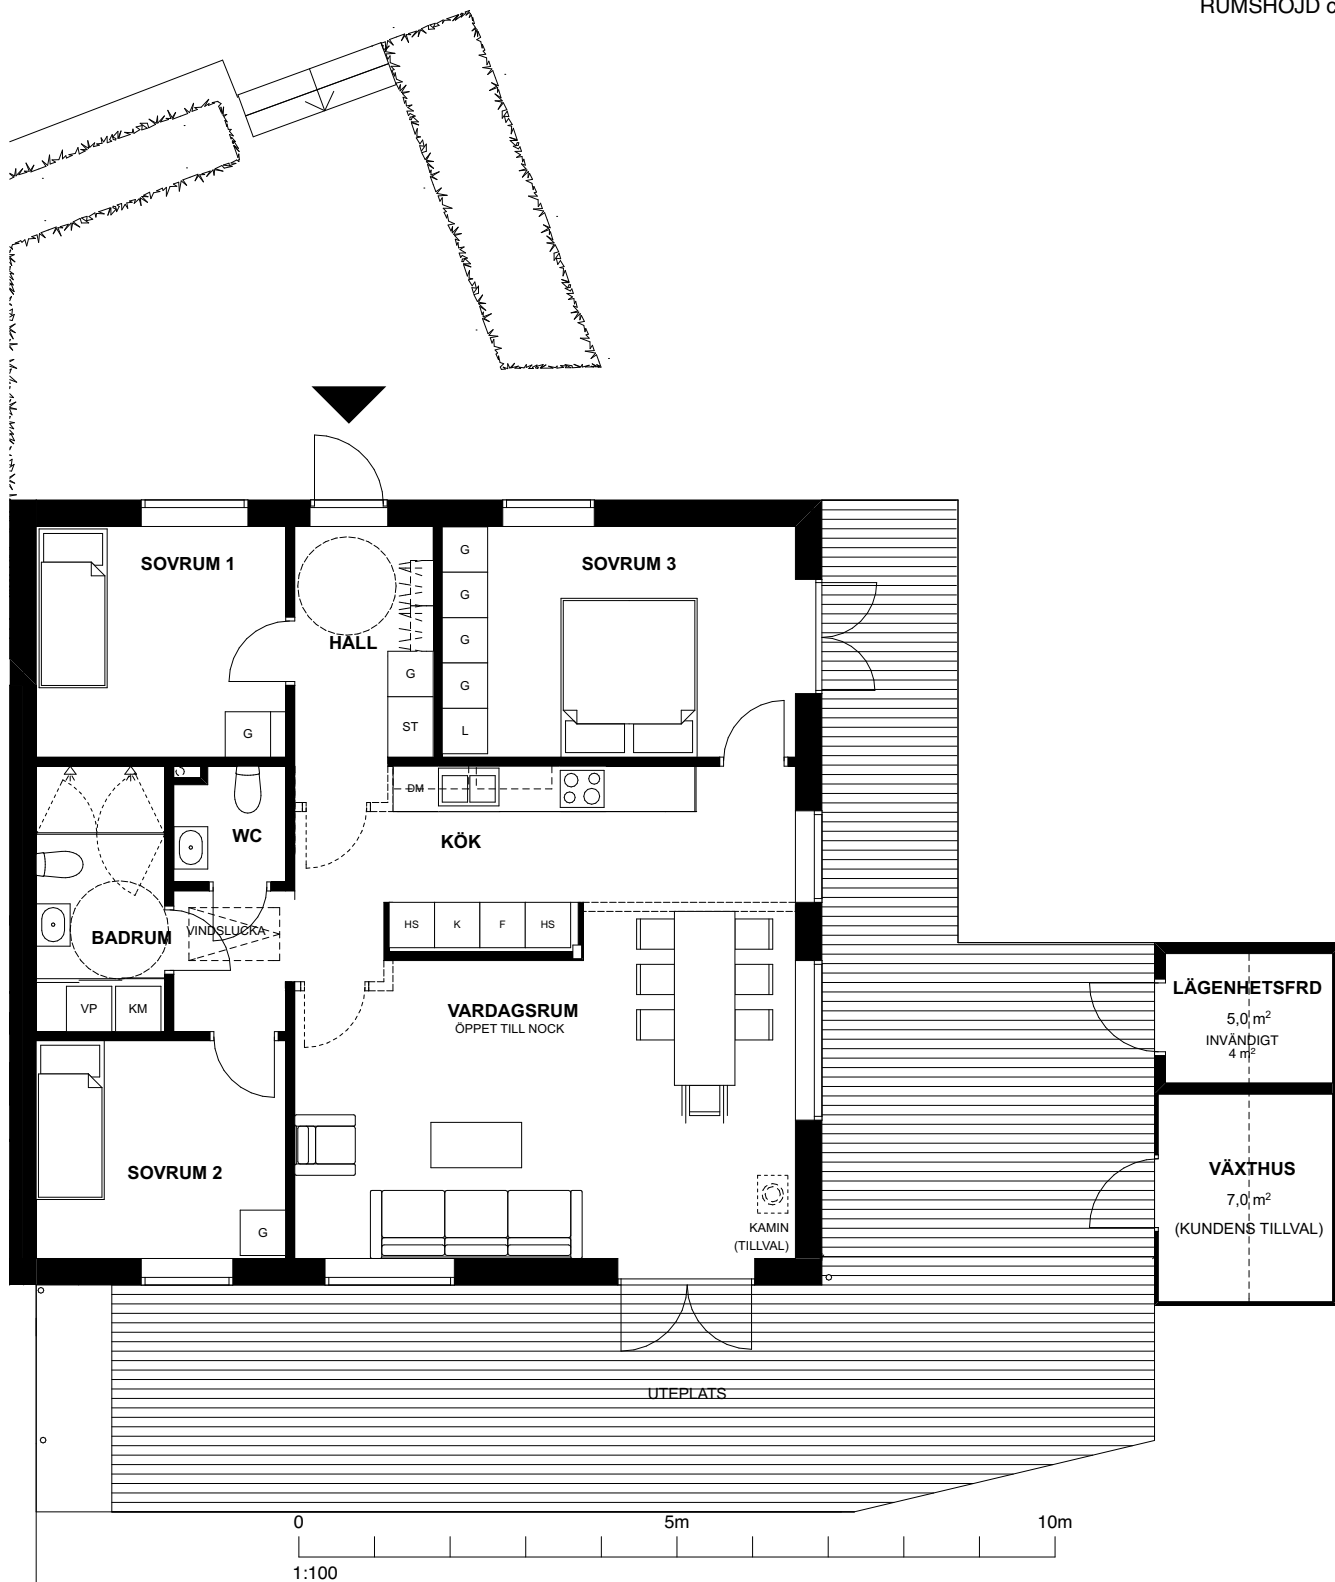

GRIBBYLUND

4 ROK
BOA 97 KVM
BIA (VIND) 4 KVM

LGH H1001
HUS H

ENTRÉPLAN
RUMSHÖJD ca 2,50 m

ST	STÅD	KAPPHYLLA	
H	HÖGSKÅP	HÄLL	
VP	VÄRMEPANNA	DM	DISKMASKIN
TM	TVÄTTMASKIN	K	KYL
TT	TORRTUMLARE	F	FRYS
TP	TVÄTTPELARE	KLK	KLÄDKAMMARE
KM	KOMBIMASKIN	G	GARDEROB