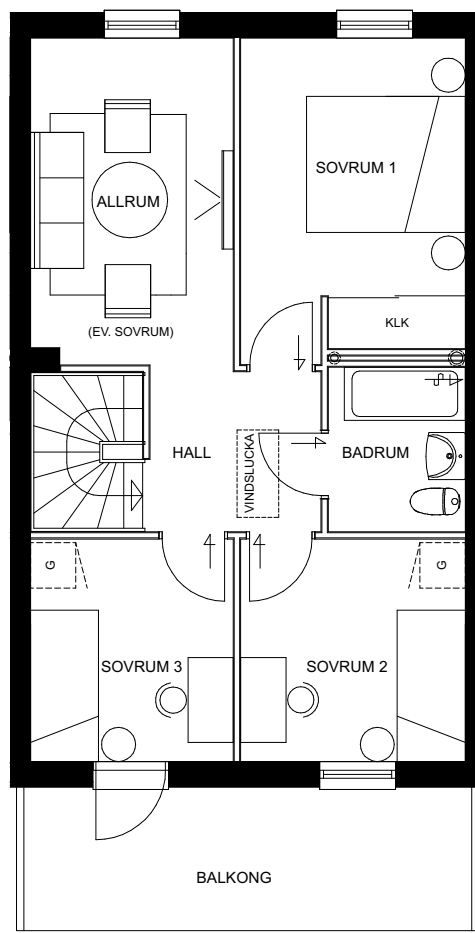

ST	STÅD	KAPPHYLLA
H	HÖGSKÅP	HÄLL
VP	VÄRMEPANNA	DISKMASKIN
TM	TVÄTTMASKIN	KYL
TT	TORRTUMLARE	FRYS
TP	TVÄTTPELARE	KLÄDKAMMARE
KM	KOMBIMASKIN	GARDEROB

ST	STÅD	KAPPHYLLA	
H	HÖGSKÅP	HÄLL	
VP	VÄRMEPANNA	DM	DISKMASKIN
TM	TVÄTTMASKIN	K	KYL
TT	TORRTUMLARE	F	FRYS
TP	TVÄTTPELARE	KLK	KLÄDKAMMARE
KM	KOMBIMASKIN	G	GARDEROB

ST	STÅD	KAPPHYLLA	
H	HÖGSKÅP	HÄLL	
VP	VÄRMEPANNA	DM	DISKMASKIN
TM	TVÄTTMASKIN	K	KYL
TT	TORRTUMLARE	F	FRYS
TP	TVÄTTPELARE	KLK	KLÄDKAMMARE
KM	KOMBIMASKIN	G	GARDEROB

ST	STÅD	KAPPHYLLA
H	HÖGSKÅP	HÅLL
VP	VÄRMEPANNA	DISKMASKIN
TM	TVÄTTMASKIN	K
TT	TORRTUMLARE	F
TP	TVÄTTPELARE	KLK
KM	KOMBIMASKIN	G
		KYL
		FRYS
		KLÄDKAMMARE
		GARDEROB

ST	STÅD	KAPPHYLLA	
H	HÖGSKÅP	HÄLL	
VP	VÄRMEPANNA	DM	DISKMASKIN
TM	TVÄTTMASKIN	K	KYL
TT	TORKTUMLARE	F	FRYS
TP	TVÄTTPELARE	KLK	KLÄDKAMMARE
KM	KOMBIMASKIN	G	GARDEROB