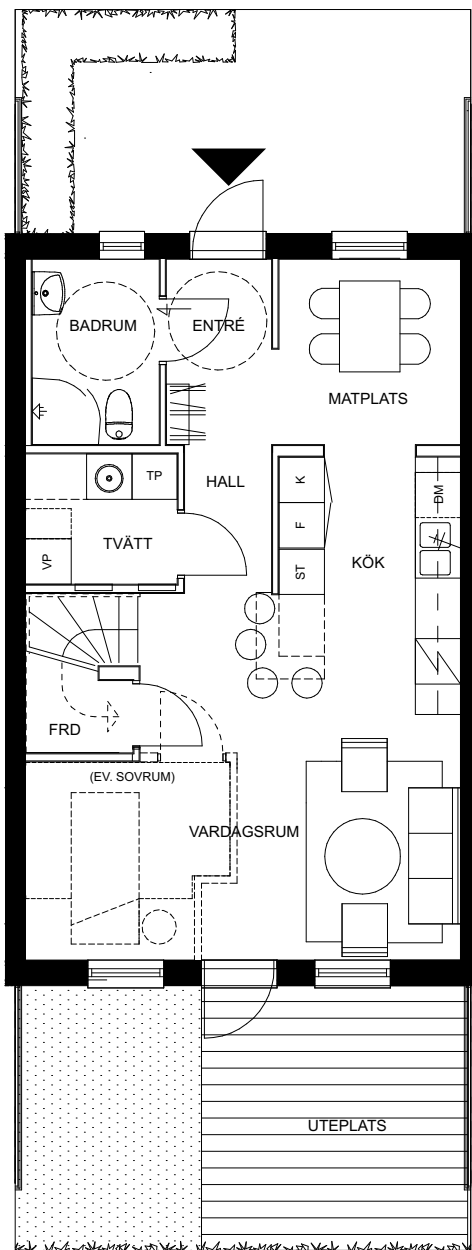

ST	STÅD	KAPPHYLLA
H	HÖGSKÅP	HÄLL
VP	VÄRMEPANNA	DISKMASKIN
TM	TVÄTTMASKIN	KYL
TT	TORRTUMLARE	FRYS
TP	TVÄTTPELARE	KLÄDKAMMARE
KM	KOMBIMASKIN	GARDEROB

ST	STÅD	KAPPHYLLA	
H	HÖGSKÅP	HÄLL	
VP	VÄRMEPANNA	DM	DISKMASKIN
TM	TVÄTTMASKIN	K	KYL
TT	TORRTUMLARE	F	FRYS
TP	TVÄTTPELARE	KLK	KLÄDKAMMARE
KM	KOMBIMASKIN	G	GARDEROB

ST	STÅD	KAPPHYLLA	
H	HÖGSKÅP	HÄLL	
VP	VÄRMEPANNA	DM	DISKMASKIN
TM	TVÄTTMASKIN	K	KYL
TT	TORRTUMLARE	F	FRYS
TP	TVÄTTPELARE	KLK	KLÄDKAMMARE
KM	KOMBIMASKIN	G	GARDEROB

ST	STÅD	KAPPHYLLA
H	HÖGSKÅP	HÅLL
VP	VÄRMEPANNA	DISKMASKIN
TM	TVÄTTMASKIN	K
TT	TORRTUMLARE	F
TP	TVÄTTPELARE	KLK
KM	KOMBIMASKIN	G
		KYL
		FRYS
		KLÄDKAMMARE
		GARDEROB

ST	STÅD	KAPPHYLLA	
H	HÖGSKÅP	HÄLL	
VP	VÄRMEPANNA	DM	DISKMASKIN
TM	TVÄTTMASKIN	K	KYL
TT	TORKTUMLARE	F	FRYS
TP	TVÄTTPELARE	KLK	KLÄDKAMMARE
KM	KOMBIMASKIN	G	GARDEROB