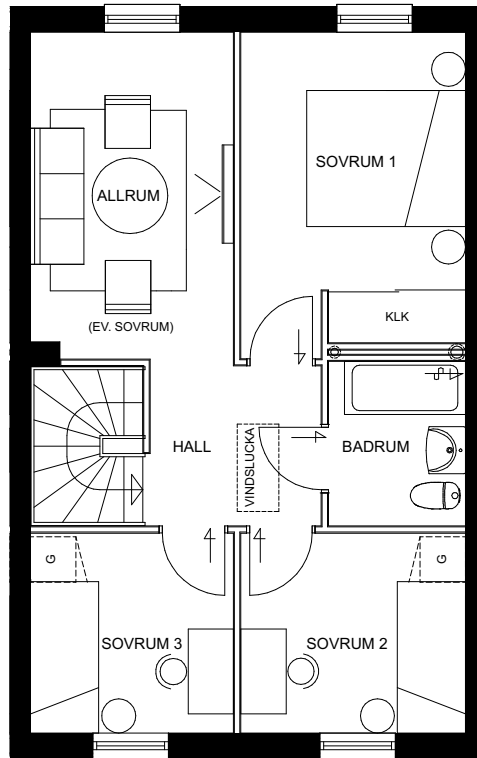

ST	STÅD	KAPPHYLLA
H	HÖGSKÅP	HÄLL
VP	VÄRMEPANNA	DISKMASKIN
TM	TVÄTTMASKIN	KYL
TT	TORRTUMLARE	FRYS
TP	TVÄTTPELARE	KLÄDKAMMARE
KM	KOMBIMASKIN	GARDEROB

ST	STÅD	KAPPHYLLA	
H	HÖGSKÅP	HÄLL	
VP	VÄRMEPANNA	DM	DISKMASKIN
TM	TVÄTTMASKIN	K	KYL
TT	TORRTUMLARE	F	FRYS
TP	TVÄTTPELARE	KLK	KLÄDKAMMARE
KM	KOMBIMASKIN	G	GARDEROB

ST	STÅD	KAPPHYLLA	
H	HÖGSKÅP	HÄLL	
VP	VÄRMEPANNA	DM	DISKMASKIN
TM	TVÄTTMASKIN	K	KYL
TT	TORRTUMLARE	F	FRYS
TP	TVÄTTPELARE	KLK	KLÄDKAMMARE
KM	KOMBIMASKIN	G	GARDEROB

ST	STÅD	KAPPHYLLA
H	HÖGSKÅP	HÅLL
VP	VÄRMEPANNA	DISKMASKIN
TM	TVÄTTMASKIN	K
TT	TORRTUMLARE	F
TP	TVÄTTPELARE	KLK
KM	KOMBIMASKIN	G
		KYL
		FRYS
		KLÄDKAMMARE
		GARDEROB

ST	STÅD	KAPPHYLLA	
H	HÖGSKÅP	HÄLL	
VP	VÄRMEPANNA	DM	DISKMASKIN
TM	TVÄTTMASKIN	K	KYL
TT	TORKTUMLARE	F	FRYS
TP	TVÄTTPELARE	KLK	KLÄDKAMMARE
KM	KOMBIMASKIN	G	GARDEROB