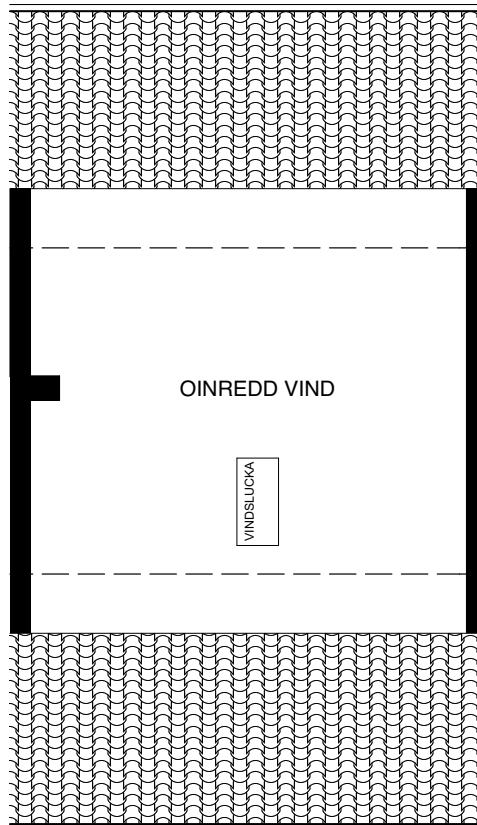

ST	STÅD	KAPPHYLLA	
H	HÖGSKÅP	HÄLL	
VP	VÄRMEPANNA	DM	DISKMASKIN
TM	TVÄTTMASKIN	K	KYL
TT	TORKTUMLARE	F	FRYS
TP	TVÄTTPELARE	KLK	KLÄDKAMMARE
KM	KOMBIMASKIN	G	GARDEROB