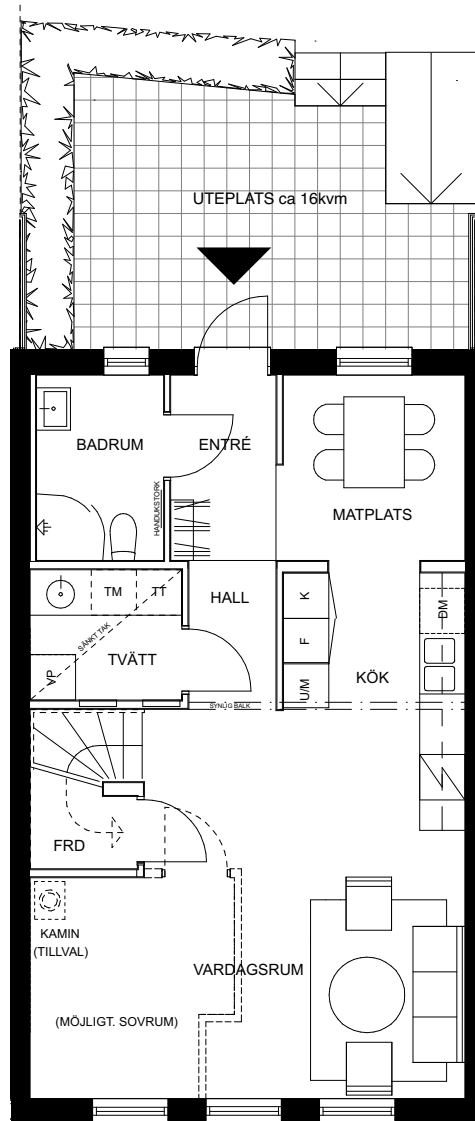

BRF SJÖBLOMMAN

5 ROK

LÄGENHETENS AREA: ca 135 KVM

VARAV BOAREA: ca 110 KVM

VARAV BIAREA (VIND): ca 25 KVM

UPPLÅTEN MARKAREA: ca 25 KVM

LGH A1002

HUS A

ENTRÉPLAN

RUMSHÖJD ca 2,50 m

ST	STÅD	KAPPHYLLA	
H	HÖGSKÅP	HÅLL	
VP	VÄRMEPANNA	DM	DISKMASKIN
TM	TVÅTTMASKIN	K	KYL
TT	TORKTUMLARE	F	FRYS
TP	TVÅTTPELARE	UM	HÖGSKÅP MED UGN OCH MIKRO
KM	KOMBIMASKIN	G	GARDEROB
		⊕	HANDFAT

ST	STÅD	KAPPHYLLA
H	HÖGSKÅP	HÅLL
VP	VÄRMEPANNA	DISKMASKIN
TM	TVÄTTMASKIN	KYL
TT	TORKTUMLARE	FRYS
TP	TVÄTTPELARE	HÖGSKÅP MED UGN OCH MIKRO
KM	KOMBIMASKIN	GARDEROB
		HANDFAT

ST	STÅD	KAPPHYLLA	
H	HÖGSKÅP	HÅLL	
VP	VÄRMEPANNA	DM	DISKMASKIN
TM	TVÄTTMASKIN	K	KYL
TT	TORKTUMLARE	F	FRYS
TP	TVÄTTPELARE	UM	HÖGSKÅP MED UGN OCH MIKRO
KM	KOMBIMASKIN	G	GARDEROB
		Ⓜ	HANDFAT