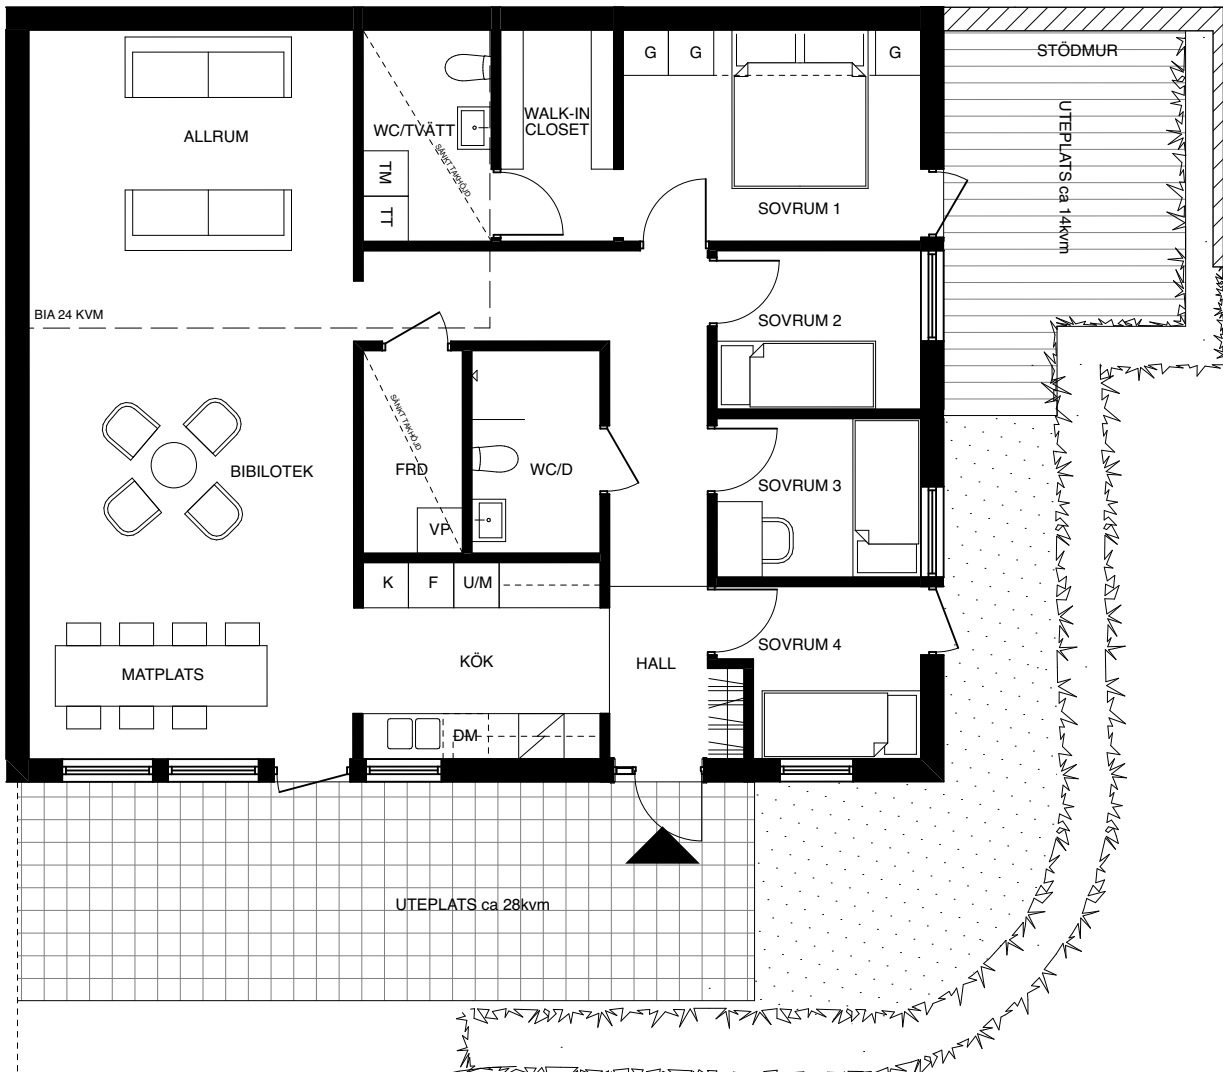

ENTRÉPLAN

RUMSHÖJD ca 2,50 m

ST	STÅD	KAPPHYLLA	
H	HÖGSKÅP	HÅLL	
VP	VÄRMEPANNA	DM	DISKMASKIN
TM	TVÅTTMASKIN	K	KYL
TT	TORKTUMLARE	F	FRYS
TP	TVÅTTPELARE	UM	HÖGSKÅP MED UGN OCH MIKRO
KM	KOMBIMASKIN	G	GARDEROB
		⊕	HANDFAT

BRF SJÖBLOMMAN

5 ROK

LÄGENHETENS AREA: ca 114 KVM

VARAV BOAREA: ca 90 KVM

VARAV BIAREA: ca 24 KVM

LGH A0902

HUS A

ENTRÉPLAN

RUMSHÖJD ca 2,40 m

UPPLÅTEN MARKAREA: ca 79 KVM

ST	STÅD	KAPPHYLLA	
H	HÖGSKÅP	HÅLL	
VP	VÄRMEPANNA	DM	DISKMASKIN
TM	TVÄTTMASKIN	K	KYL
TT	TORRTUMLARE	F	FRYS
TP	TVÄTTPELARE	UM	HÖGSKÅP MED UGN OCH MIKRO
KM	KOMBIMASKIN	G	GARDEROB
		⊕	HANDFAT