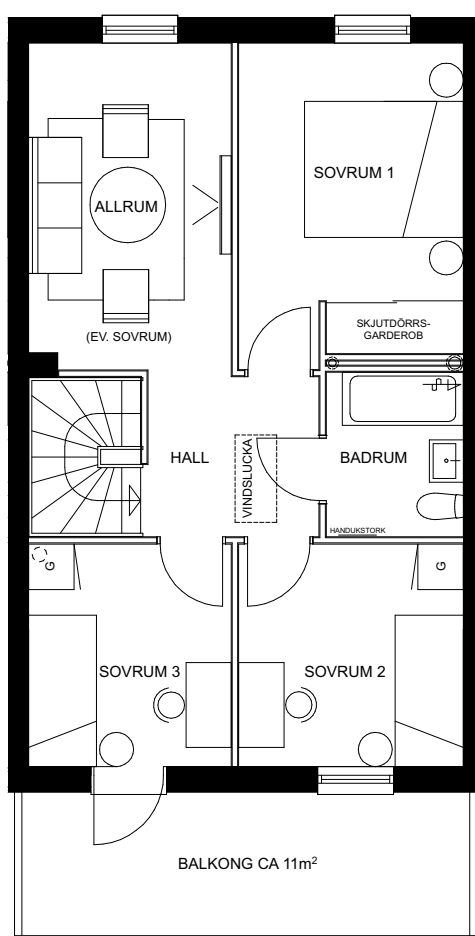

BRF SJÖBLOMMAN

5 ROK

LÄGENHETENS AREA: ca 135 KVM

VARAV BOAREA: ca 110 KVM

VARAV BIAREA (VIND): ca 25 KVM

UPPLÅTEN MARKAREA: ca 25 KVM

LGH A1002

HUS A

ENTRÉPLAN

RUMSHÖJD ca 2,50 m

ST	STÅD	KAPPHYLLA	
H	HÖGSKÅP	HÅLL	
VP	VÄRMEPANNA	DM	DISKMASKIN
TM	TVÅTTMASKIN	K	KYL
TT	TORKTUMLARE	F	FRYS
TP	TVÅTTPELARE	UM	HÖGSKÅP MED UGN OCH MIKRO
KM	KOMBIMASKIN	G	GARDEROB
		⊕	HANDFAT