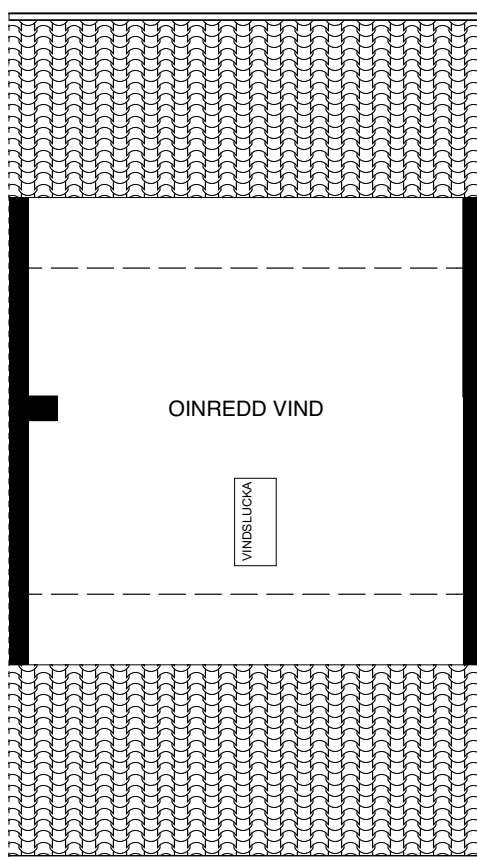

ST	STÅD	KAPPHYLLA	
H	HÖGSKÅP	HÅLL	
VP	VÄRMEPANNA	DM	DISKMASKIN
TM	TVÄTTMASKIN	K	KYL
TT	TORKTUMLARE	F	FRYS
TP	TVÄTTPELARE	UM	HÖGSKÅP MED UGN OCH MIKRO
KM	KOMBIMASKIN	G	GARDEROB
		Ⓜ	HANDFAT