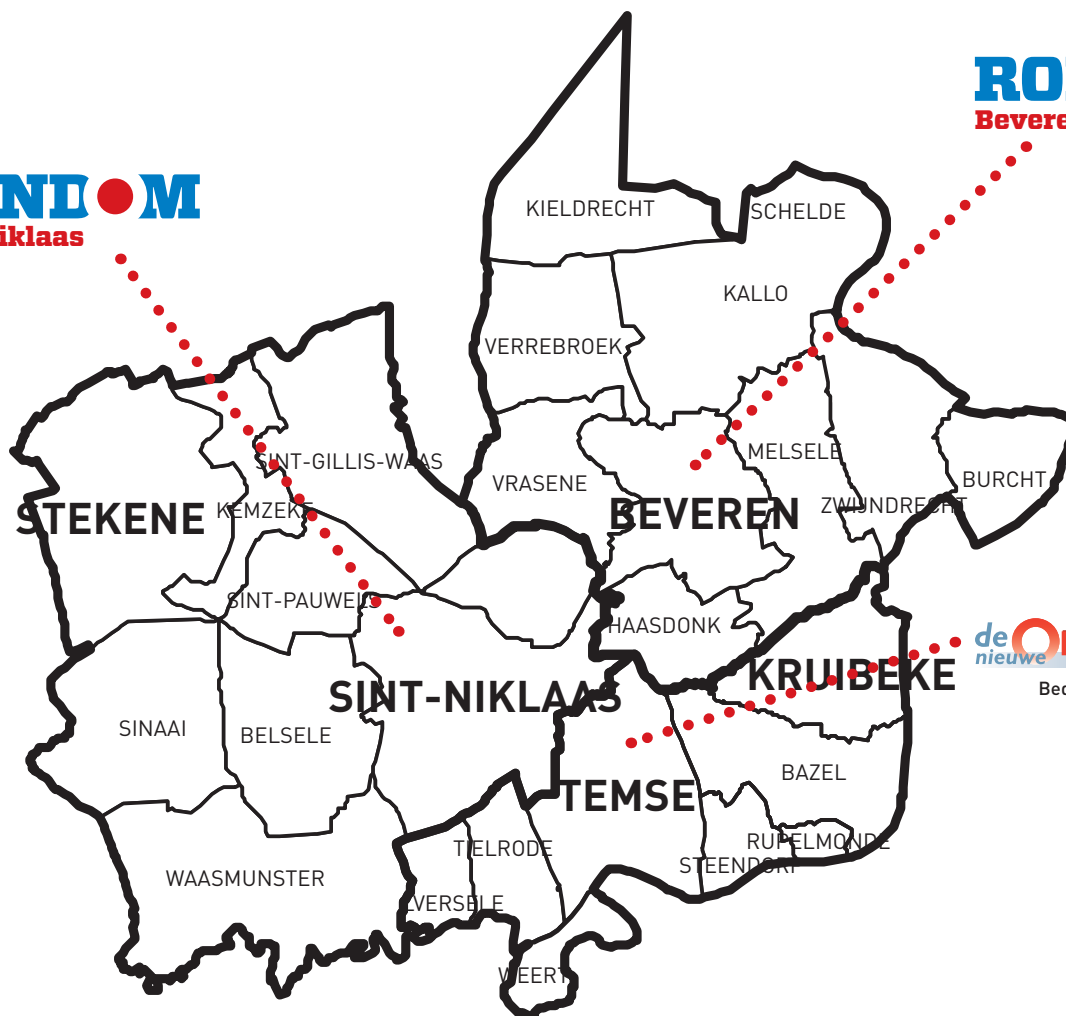

# TARIEVEN WAASLAND

**RONDOM**  
Sint-Niklaas

**RONDOM**  
Beveren

**de nieuwe Omroeper**  
Bedeling via bpost

WAASLAND			2/1	1/1	1/2	1/3	1/4	1/6	1/8	1/12	cover
Editiecode	Editie	Oplage	410b x280h mm	200b x280h mm	200b x138h mm	200b x91h mm	98b x138h mm	98b x91h mm	98b x67h mm	98b x43h mm	64b x50h mm
				98b x280h mm			200b x67h mm				
ROV05	<input type="checkbox"/> Sint-Niklaas	60.007	3.015	1.505	850	630	480	350	260	180	270
ROV06	<input type="checkbox"/> Beveren	31.960	2.555	1.275	720	535	405	295	220	155	225
ROV15	<input type="checkbox"/> De Nieuwe Omroeper - Temse	19.840	1.675	840	470	350	265	195	145	100	-
totale oplage		<b>111.807</b>									