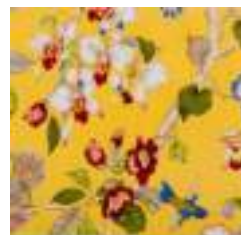

### REF. Verano

Composición  
Servilletas. Set por 4.  
45cm x 45cm

Composición:  
100% algodón

Composición  
Individuales. Set por 4.  
35.5cm x 49.5cm

Composición:  
100% algodón