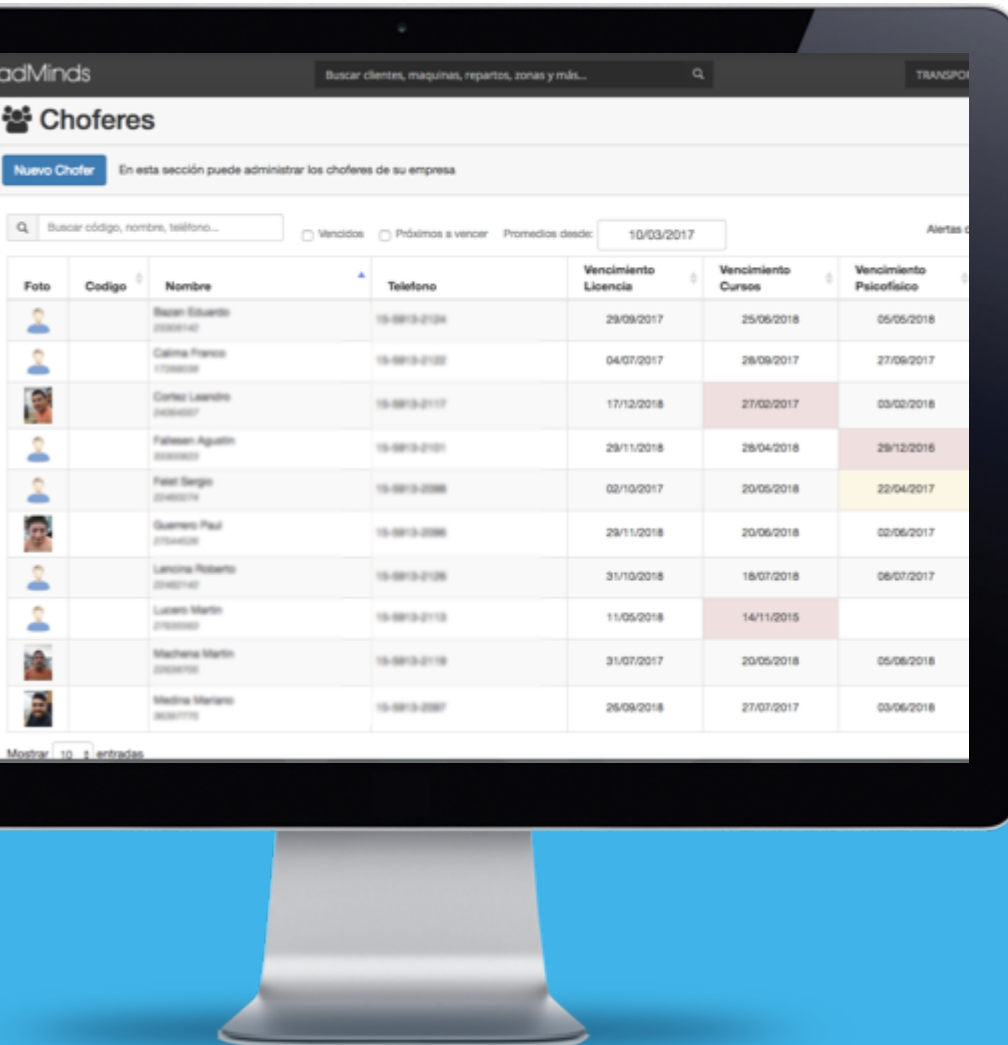

GPS instalado en fusilera¹

(1) Consulte por GPS Externo, para enchufe 12V. (Ideal para flota tercerizada)

Acceso a Plataforma Online

— **Quienes** eligen QuadTracks Lite

1

Distribución

2

Transporte de cargas o pasajeros

3

Logística o seguridad

4

Recolección de residuos

5

Distribución de gas o combustible

Algunas empresas que eligen
QuadTracks Lite

Posicionamiento de la flota

- Monitoreo de vehículos en el mapa, en tiempo real.
- Acceso a plataforma Online.
- Detalle de recorridos por hora y movimiento de la unidad.

Multi-mapa

- Visualiza en detalle más unidades en el mapa con la opción de multi-mapa.
- La misma permite ver mapas miniatura de 4, 6, 8, 12 vehículos.