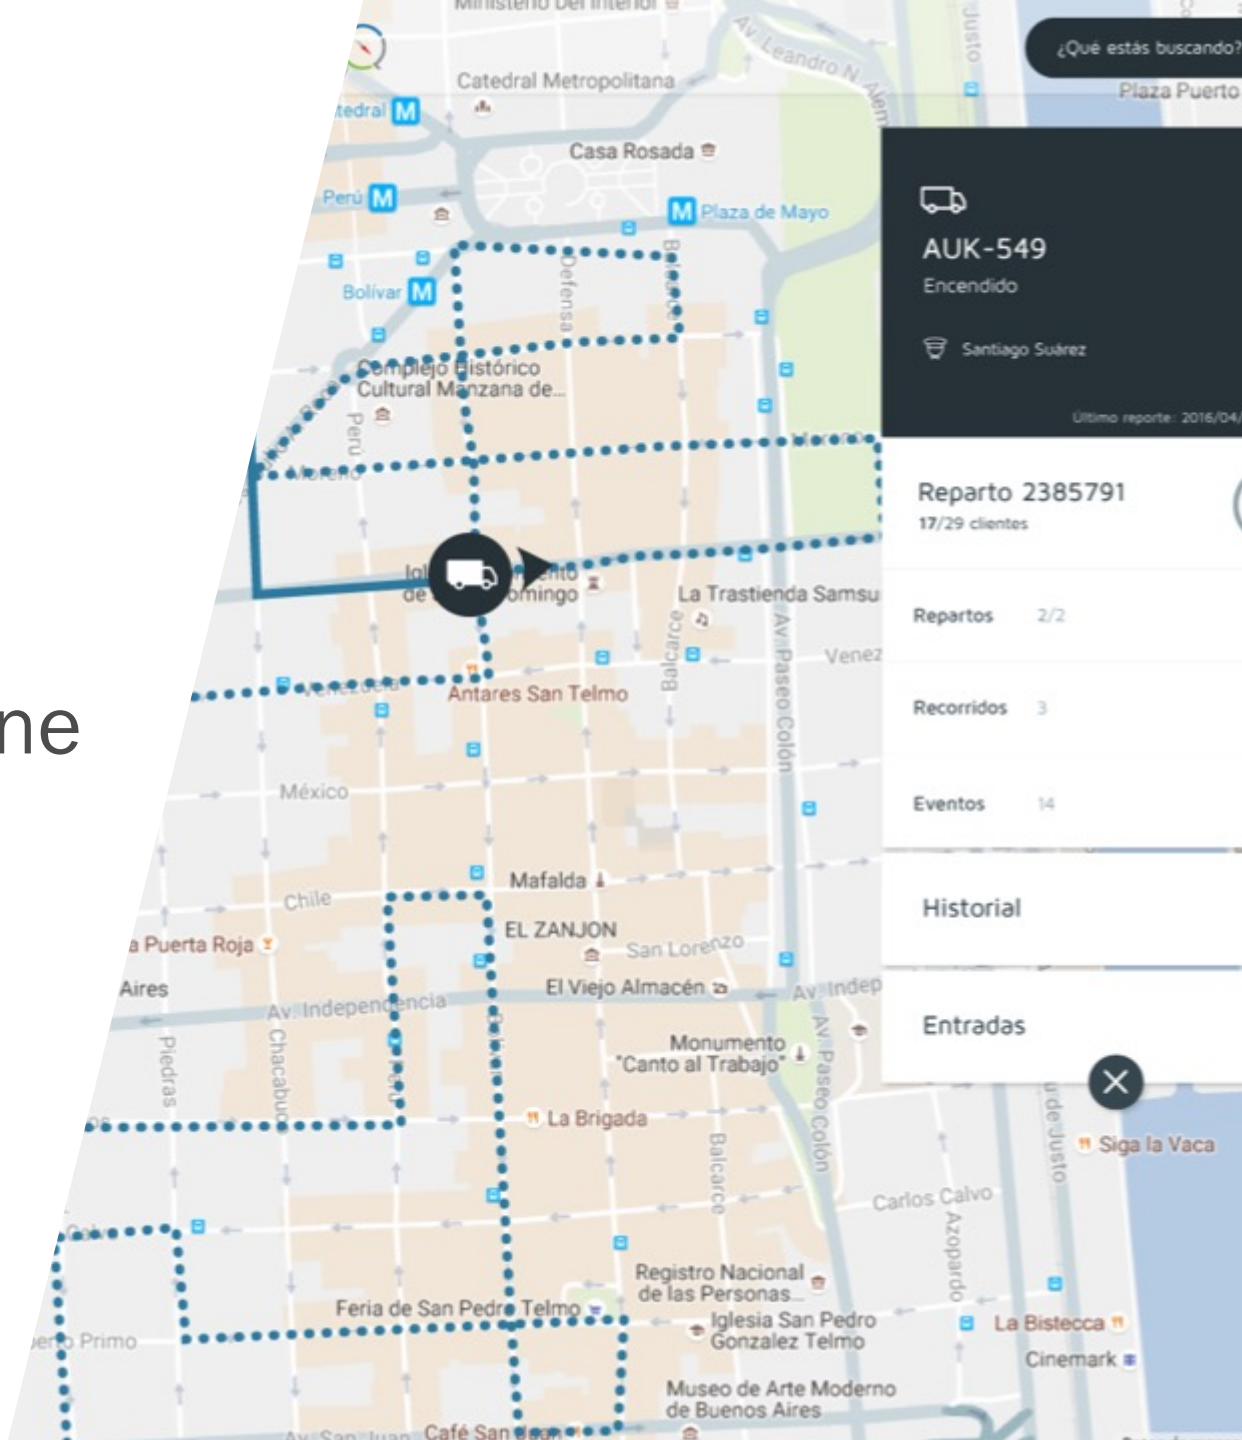

— QuadTracks
LITE

Seguimiento y seguridad de la flota

—
QuadMinds
www.quadminds.com

Una **Solución** donde puedes ver **tu flota conectada y efectuar el seguimiento**, teniendo en cuenta la seguridad de los vehículos y recorridos.

—

 **QuadTracks**
LITE

— **Beneficios** Principales

—
Seguimiento de la flota en el mapa, de forma Online, 24/7.

Configura alertas de seguridad y obtén avisos en tiempo real.

Mapa o multi-mapa para visualizar la flota y nunca perderla de vista.

GPS instalado en fusilera¹

(1) Consulte por GPS Externo, para enchufe 12V. (Ideal para flota tercerizada)

Acceso a Plataforma Online

— **Quienes** eligen QuadTracks Lite

1

Distribución

2

Transporte de cargas o pasajeros

- Monitoreo de vehículos en el mapa, en tiempo real.
- Acceso a plataforma Online.
- Detalle de recorridos por hora y movimiento de la unidad.

Multi-mapa

- Visualiza en detalle más unidades en el mapa con la opción de multi-mapa.
- La misma permite ver mapas miniatura de 4, 6, 8, 12 vehículos.