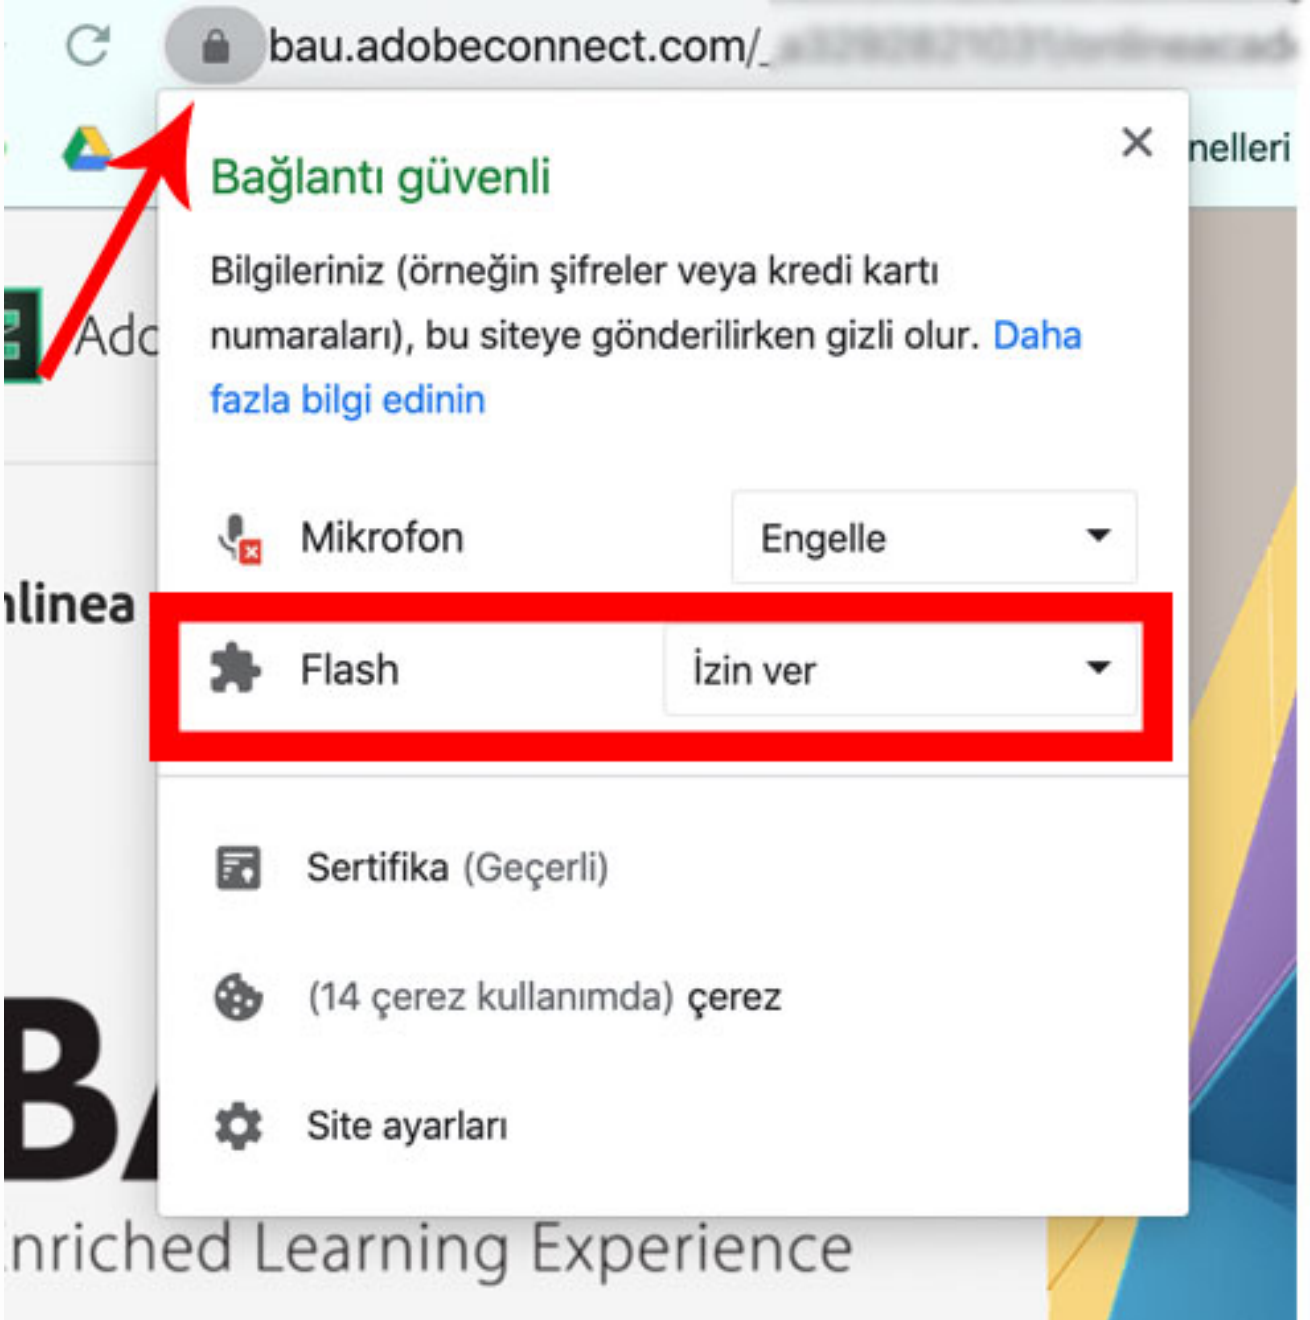

Bilgisayara Adobe Connect programını yüklemeyen tarayıcı aracılığıyla yayın nasıl izlenir?

1. Adım

Yayın linkine tıkladıktan sonra bilgisayarınızın tarayıcısında o sayfa için Flash desteğine izin vermeniz gerekmektedir.