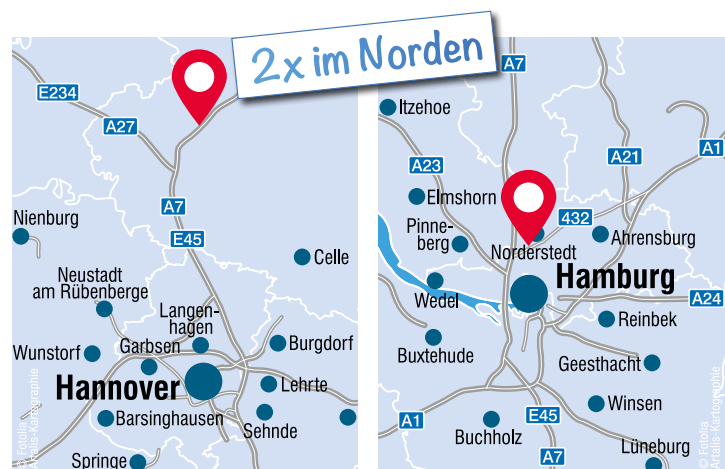

ALD caroutlet Dorfmark
ALD AutoLeasing D GmbH
Becklinger Str. 23, 29683 Dorfmark
Tel.: +49 5163/9896-0
caroutlet.dorfmark@aldautomotive.com

ALD caroutlet Norderstedt
ALD AutoLeasing D GmbH
Niendorfer Str. 153, 22848 Norderstedt
Tel.: +49 40/5290668-0
caroutlet.norderstedt@aldautomotive.com

Das komplette Fahrzeugangebot unter:

www.ald-caroutlet.de