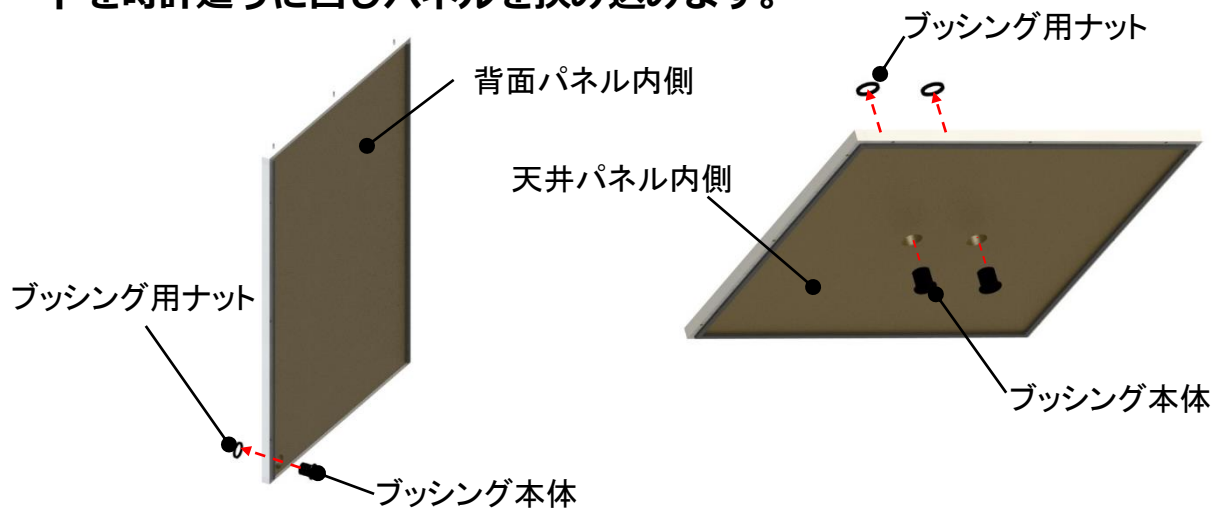

5. 組立手順書

手順6

背面パネルと天井パネルにブッシングを取り付けます。ブッシングに付いているナットを反時計廻りで外して、各パネルの穴へ内側よりブッシング本体を差込み、パネルの外側よりブッシング用のナットを時計廻りに回しパネルを挟み込みます。