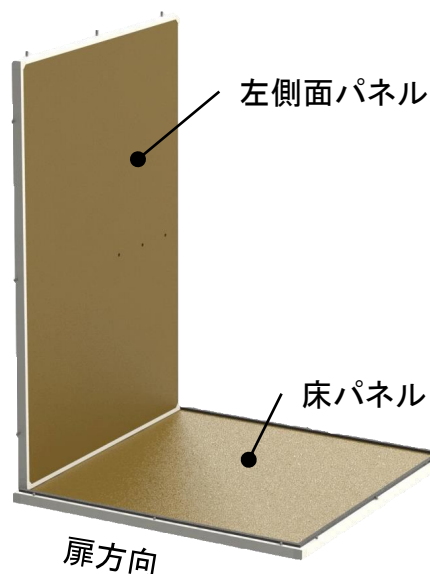

### 手順2

床パネルを最初に置きます。赤いシールが貼っている面が正面(扉方向)となります。

### 手順3

左側面パネルの穴を床パネルのピンにかるく差込みます。

※だんぼっちワイドは幅が広く、一人での組立ては危険です。

必ず二人以上で組立ててください。