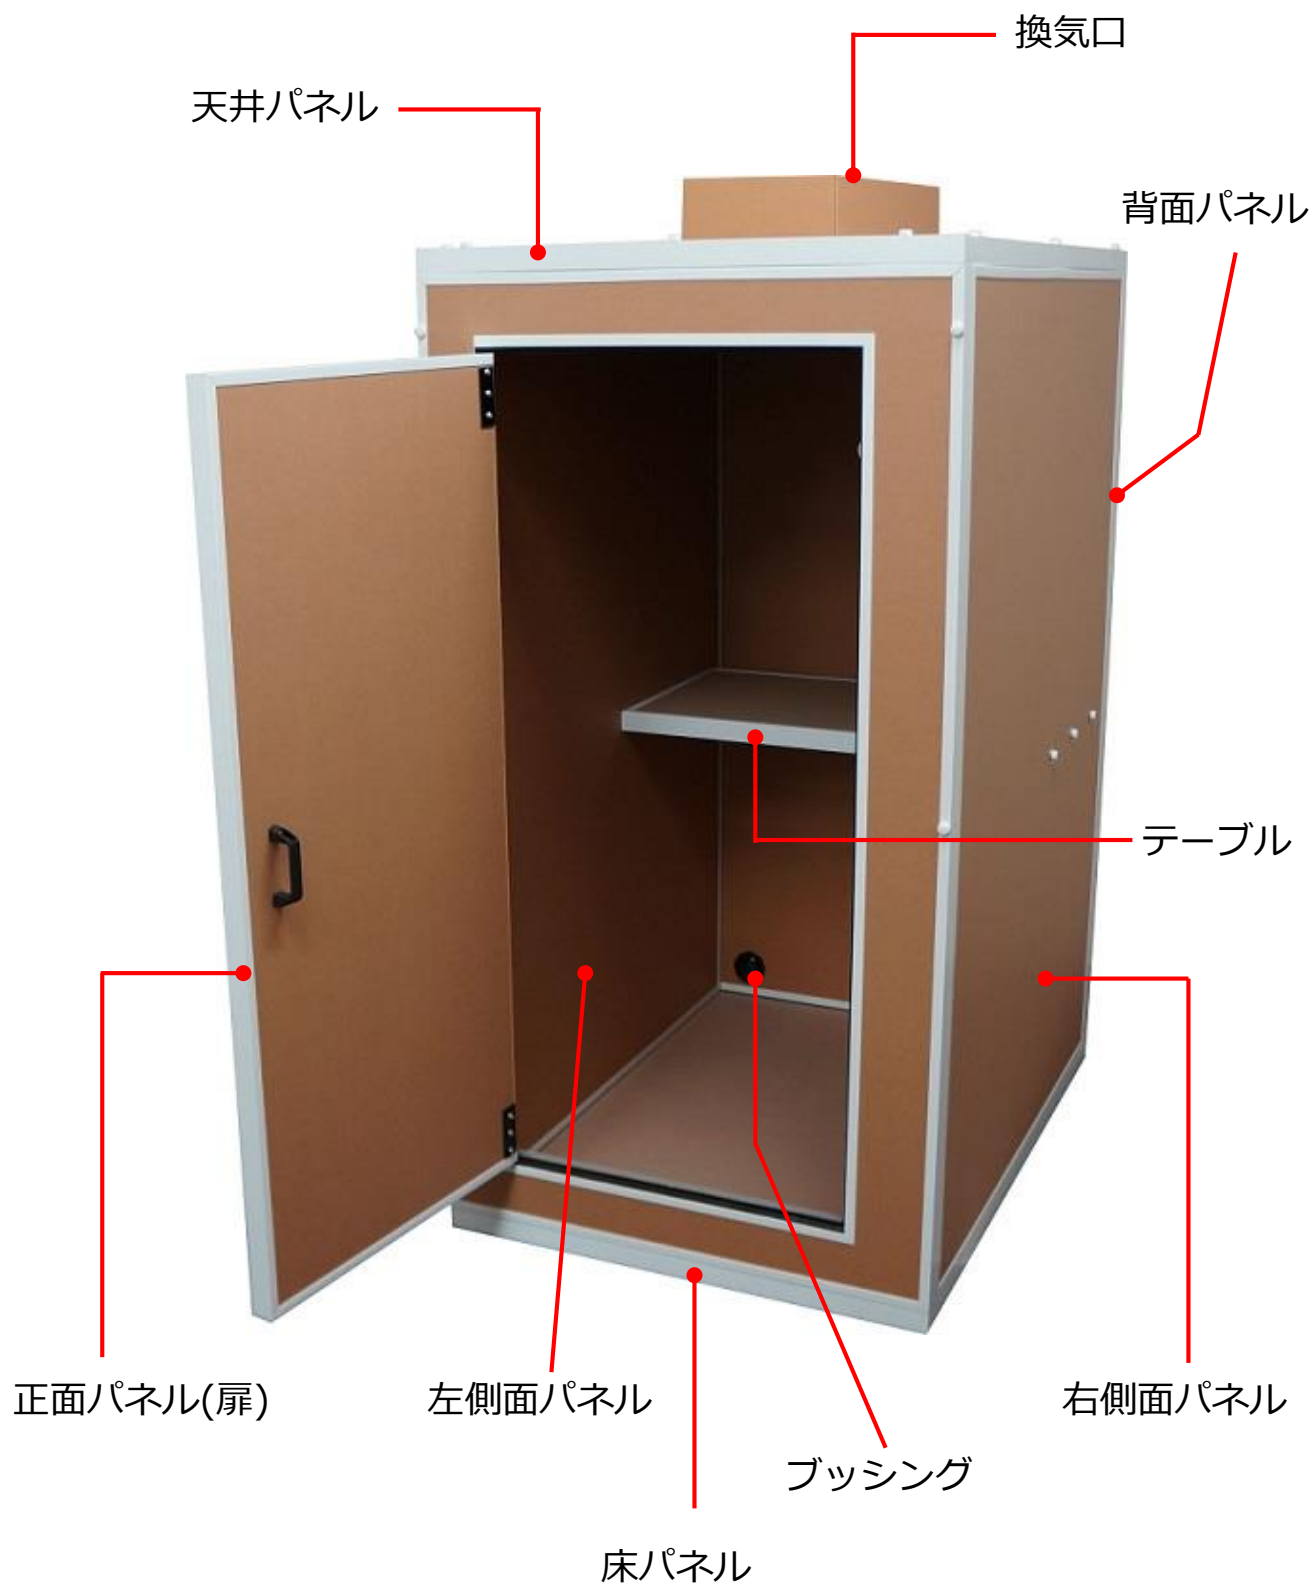

 <b>注意</b>
<p>※<b>だんぼっちワイド</b>は幅が広く、一人での組立ては危険です。 <b>必ず二人以上で組立ててください。</b></p> <p>長時間湿度の高い場所に置くと製品が変形してしまう恐れがあります。 だんぼっち内部への飲料水などの液体物の持込は、こぼした際にダンボールが変形し、傷みやすくなりますので、ご遠慮下さい。 製品に過剰な負荷をかけると変形・破損する恐れがございます。 脚の床に対する接地面積が極端に少ない椅子のご使用や、かかとに体重を乗せるなどすると製品の性質上、床面にへこみができる場合がございます。</p>

## 2. 特徴及び外観図

主素材をダンボールとした組立式の簡易防音室です。

完全防音ではなく、主にカラオケなどの歌の練習に最適化された設計となっております。

また、読書や勉強など集中したい時にプライベートスペースとして使用していただけます。

だんぼっちワイド      サイズ:W110×D110×H164 (cm) ※換気口含む  
組み立て時総重量 : 30.16kg

### 3. 本体の各部名称

※上の写真は、だんぼっちですが構造は同じです。