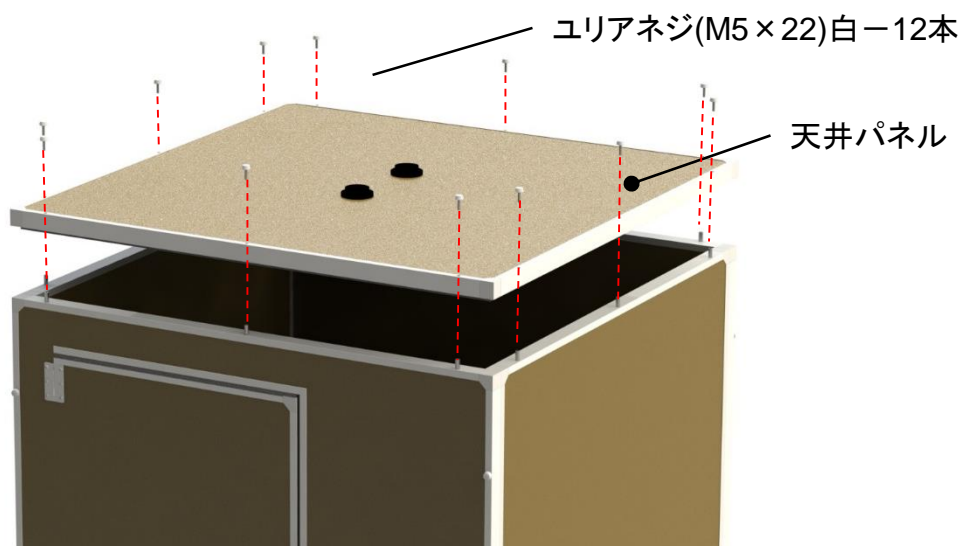

手順9

図のように4面パネルの長ナットと天井パネルの穴を合わせユリアネジをしっかりと締め付けます。4面パネルのユリアネジの締め付けが緩いと天井パネルが合わせにくいので、しっかりと締め付けます。