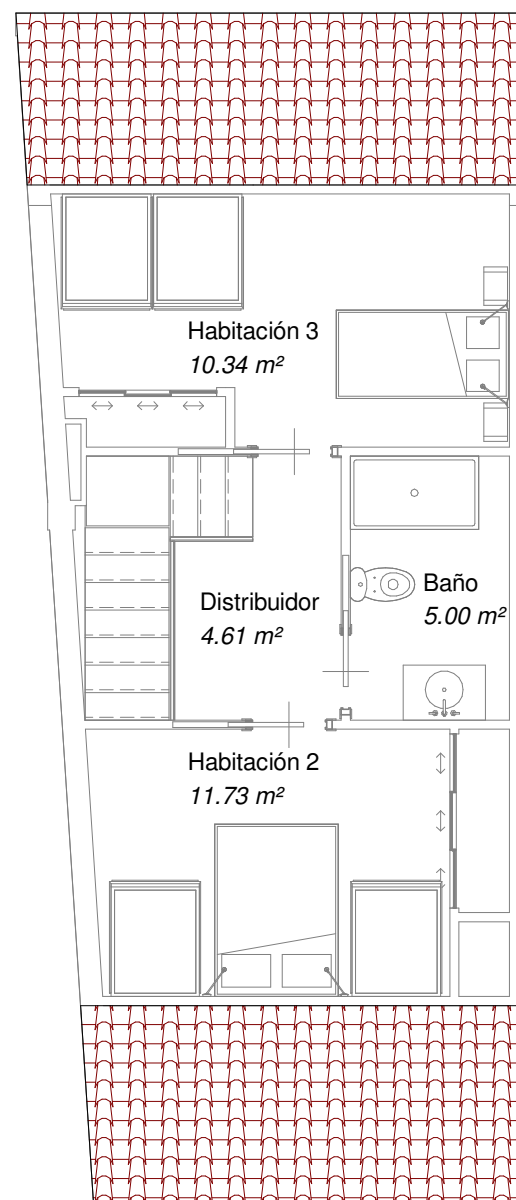

P.BAJA DUPLEX A

P.ALTA DUPLEX A

VIVIENDA DUPLEX A

Cuadro Superficies Utiles Duplex A		
Nivel	Nombre	Área
P.Baja Duplex A	Baño	5.07 m ²
P.Baja Duplex A	Habitación 1	13.20 m ²
P.Baja Duplex A	Lavandería	3.17 m ²
P.Baja Duplex A	Despensa	2.46 m ²
P.Baja Duplex A	Hall-Entrada	5.67 m ²
P.Baja Duplex A	Cocina-Salon	43.88 m ²
P.Baja Duplex A: 6		73.45 m²
P.Alta Duplex A	Habitación 3	10.34 m ²
P.Alta Duplex A	Baño	5.00 m ²
P.Alta Duplex A	Habitación 2	11.73 m ²
P.Alta Duplex A	Distribuidor	4.61 m ²
P.Alta Duplex A: 4		31.67 m²

Superficie Util Vivienda: 105,12 m²