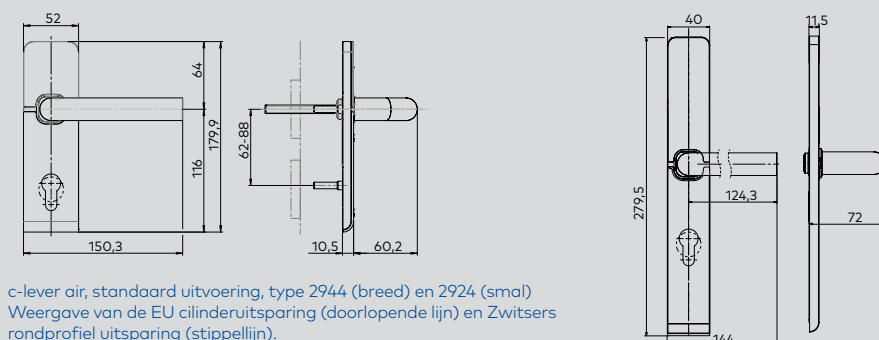

Opmerking: de functiemogelijkheden van het product hangen af van de gekozen systeemomgeving. Sommige opties en versies zijn mogelijk nog niet beschikbaar.

Technische gegevens

Ondersteunde standaarden

- LEGIC (advant & prime)
- MIFARE (DESFire & Classic)
- OSS-SO (LEGIC advant, Versie 1.00)

Uitvoeringen

- Brede (voor volbladdeuren) en smalle uitvoering (voor kaderprofieldeuren)
- Europrofiel, Zwitsers rondprofiel
- Asafstand (afhankelijk van de uitvoering):
  - Breed (volblad): 70 - 78 mm;
  - Smal (profiel deur): 70 - 94 mm
- Deurkrukken:
  - Standaard (8906), U-vorm (8906V), Design (8115), U-vorm (88116V)

Opties

- Zwarte of witte afdekkap (front)
- Selecteerbare deurkrukdesigns
- Selecteerbare functies: Wireless, Mobile Access (gepland)

Afmetingen (B x H x D)

- Brede uitvoering: 52 x 180 x 10,5 mm
- Smalle uitvoering: 40 x 282 x 11,5 mm
- Deurdikte 35 – 110 mm

Stroomvoorziening

- 2 batterijen 1,5V AA L91, FR6

Omgeving / Levensduur

- Temperatuur: - 20 °C tot + 55 °C
- Beschermingsklasse: IP54
- Luchtvochtigheid: 0 % – 90 % rH, niet-condenserend
- Levensduur batterijen bij 20 °C: tot 120.000 cycli of tot 3 jaren

Certificaten (in voorbereiding)

- DIN 18273, conform EN 1634-1
- EN 179
- prEN 16867

Meer details en bestelinformatie vindt u in de betreffende dormakaba catalogus of in de systeembeschrijving.

Onder voorbehoud van technische wijzigingen. Stand 07/2018. © 2018 dormakaba.

c-lever air, standaard uitvoering, type 2944 (breed) en 2924 (smal)
Weergave van de EU cilinderuitsparing (doorlopende lijn) en Zwitsers rondprofiel uitsparing (stippellijn).