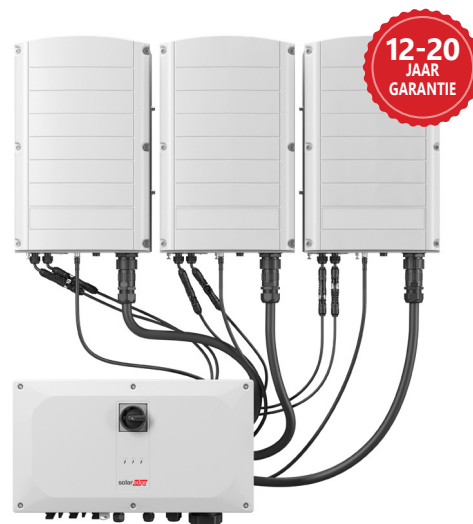

/ Gemakkelijk te installeren

Synergy unit

- / Eenvoudig in bediening, onderhoud en logistiek doordat elke component identieke afmetingen kent
- / Lichtgewicht (32 kg), dus gemakkelijk te dragen

Synergy Manager

- / Eén interface voor beheer van het hele omvormersysteem
- / Weegt slechts 18 kg voor eenvoudige installatie, bevat de AC- en DC-aansluitingen, overspanningsbeveiliging en communicatiebord
- / Eenvoudig in onderhoud: de kap van de Synergy-omvormers hoeft niet open voor configuratie of onderhoud