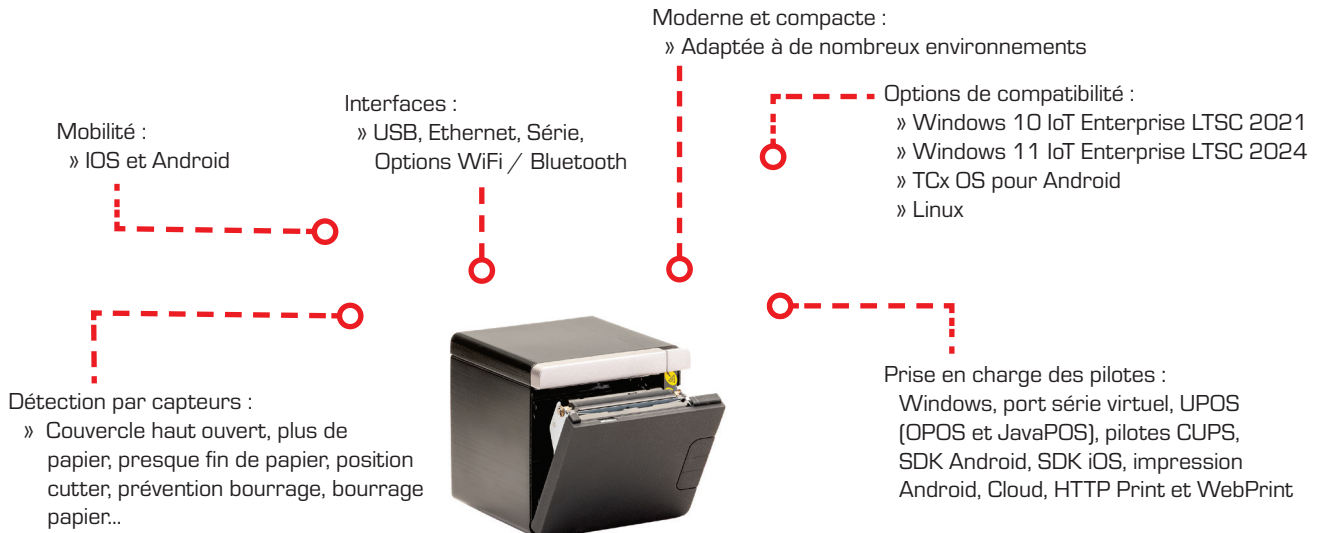

TOSHIBA

TCx[®] PRINT S10

L'adaptabilité au Service de la Performance

UNE SOLUTION D'IMPRESSION TOURNÉE VERS L'AVENIR

L'imprimante, nouvelle génération, TCx[®] Print S10, est conçue pour optimiser les flux de travail et rationaliser les opérations, tout en offrant un format compact et efficace.

L'adaptabilité est la clé de la connectivité, aujourd'hui comme demain. La TCx[®] Print S10 se connecte très facilement avec de nombreux équipements et périphériques, anciens comme nouveaux, assurant ainsi une intégration simple et une productivité constante, permettant aux points de vente de rester agiles et performants jour après jour.

AVANTAGES CLÉS

Qualité d'impression optimale

Connectivité étendue

Rapidité d'impression

Design compact

Maintenance simplifiée

La nouvelle génération TCx® Print S10 est conçue pour garantir une productivité élevée et une impression graphique de qualité supérieure, répondant aux besoins croissants du commerce moderne.

NOUVEAU DESIGN

Quand la technologie rencontre le design... La TCx® Print S10 de Toshiba élève les standards avec une imprimante à la fois élégante et compacte, parfaitement adaptée aux environnements retail où l'espace est précieux.