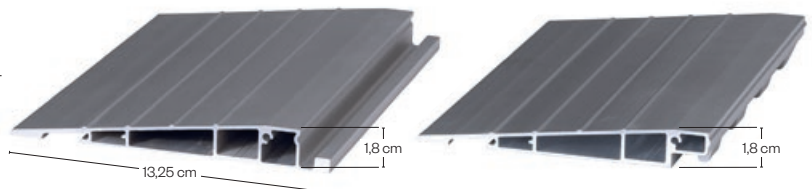

AUSSENECKE PROFIL BARA RT
PROFILE OUTSIDE CORNER BARA RT

10055924

25 x 25 cm - 9¹³/₁₆" x 9¹³/₁₆"

PROFILVERBINDER BARA RT
PROFILE CONNECTION BARA RT

10055925

H 7 cm - 2³/₄"

RAMPENPROFIL GEBÜRSTETES ALUMINIUM 18 mm
BRUSHED ALUMINIUM RAMP 18 mm

10056260 (weiblich / female)

10056261 (männlich / male)

13,25 x 100 x 1,8H cm - 5³/₁₆" x 39³/₈" x 1¹/₁₆"H