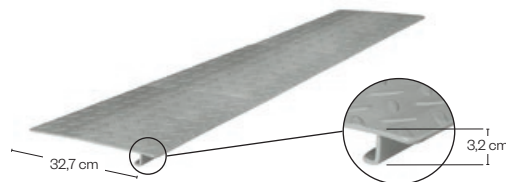

**10055924**

25 x 25 cm - 9<sup>13</sup>/<sub>16</sub>" x 9<sup>13</sup>/<sub>16</sub>"

PROFILVERBINDER BARA RT  
PROFILE CONNECTION BARA RT

**10055925**

H 7 cm - 2<sup>3</sup>/<sub>4</sub>"

RAMPENPROFIL GEBÜRSTETES ALUMINIUM 18 mm  
BRUSHED ALUMINIUM RAMP 18 mm

**10056260** (weiblich / female)

**10056261** (männlich / male)

13,25 x 100 x 1,8H cm - 5<sup>3</sup>/<sub>16</sub>" x 39<sup>3</sup>/<sub>8</sub>" x 1<sup>1</sup>/<sub>16</sub>"H

RAMPENPROFIL STAHL 28 mm  
STEEL RAMP 28 mm

**10055929**

32,7 x 150 x 3,2H cm - 12<sup>7</sup>/<sub>8</sub>" x 69<sup>1</sup>/<sub>8</sub>" x 1<sup>1</sup>/<sub>4</sub>"H

AUSGLEICHSMATTE  
SELF-LEVELLING MAT

**10056002**

60 x 120 x 0,8H cm - 23<sup>5</sup>/<sub>8</sub>" x 47<sup>1</sup>/<sub>4</sub>" x 5<sup>1</sup>/<sub>16</sub>"H