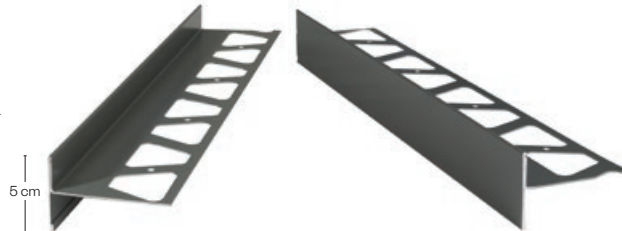

click and go

FORMTEILE

Trims

PROFIL BARA RT GEFÄRBTES ALUMINIUM GM
PROFILE BARA RT COLOURED ALUMINIUM GM

10056259

5 x 250 cm - 1¹⁵/₁₆" x 98⁷/₁₆"